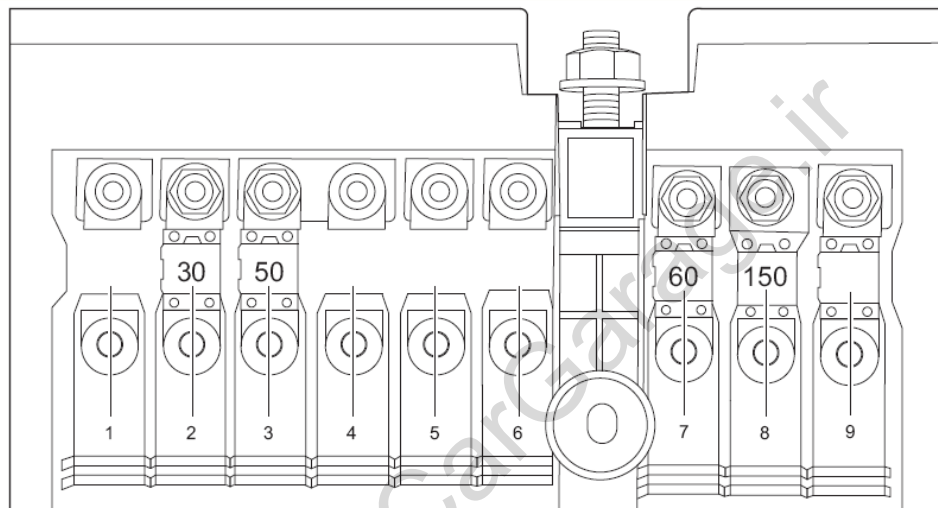

جزوه آموزشی سیستم برق خودروی Arrizo5

مدیریت فنی و مهندسی
اداره آموزش
کد : EL-85-01
ویرایش اول

EM1A060010

Power Fuse Description

No.	Fuse	Description	No.	Fuse	Description
1	FB01	-	6	FB06	-
2	FB02	Instrument Panel Fuse and Relay Box	7	FB07	EPS (Reserve)
3	FB03	BCM	8	FB08	Alternator
4	FB04	-	9	FB09	-
5	FB05	-			

Engine Compartment Fuse and Relay Box

*: If equipped

No.	Description	No.	Description	No.	Description
FB01	Spare	EF12	Front fog light	EF32	Upstream oxygen sensor
FB02	IP box	EF13	-	EF33	Injector
FB03	BCM	EF14	Low beam RH	EF34	Engine sensor
FB04	Spare	EF15	Low beam LH	EF35	Reserve
FB05	Reserve	EF16	High beam RH	EF36	Downstream oxygen sensor
FB06	Spare	EF17	High beam LH	EF37	ECM
FB07	Reserve	EF18	PEPS	EF38	Low-speed cooling fan
FB08	Generator	EF19	IP box (IGN)	EF39	High-speed cooling fan
FB09	Spare	EF20	Spare	EF40	Spare
EF01	Ignition switch	EF21	Brake switch	EF41	Spare
EF02	Blower	EF22	Back-up light	EF42	Sliding roof motor
EF03	Immobilizer/Brake light	EF23	Radar/AC pressure switch/Sunroof switch	EF43	Spare
EF04	Ignition switch	EF24	Starter	EF44	Spare
EF05	TCU (CVT model)/PEPS	EF25	Spare	EF45	Spare
EF06	ABS valve	EF26	IP box (ACC)	EF46	Spare
EF07	IP box (B+)	EF27	Horn	EF47	Spare
EF08	ABS pump	EF28	A/C compressor clutch	EF48	Reserve
EF09	Reserve	EF29	Fuel pump	EF49	Spare
EF10	Reserve	EF30	ECM		
EF11	TCU (CVT model)	EF31	Ignition coil		